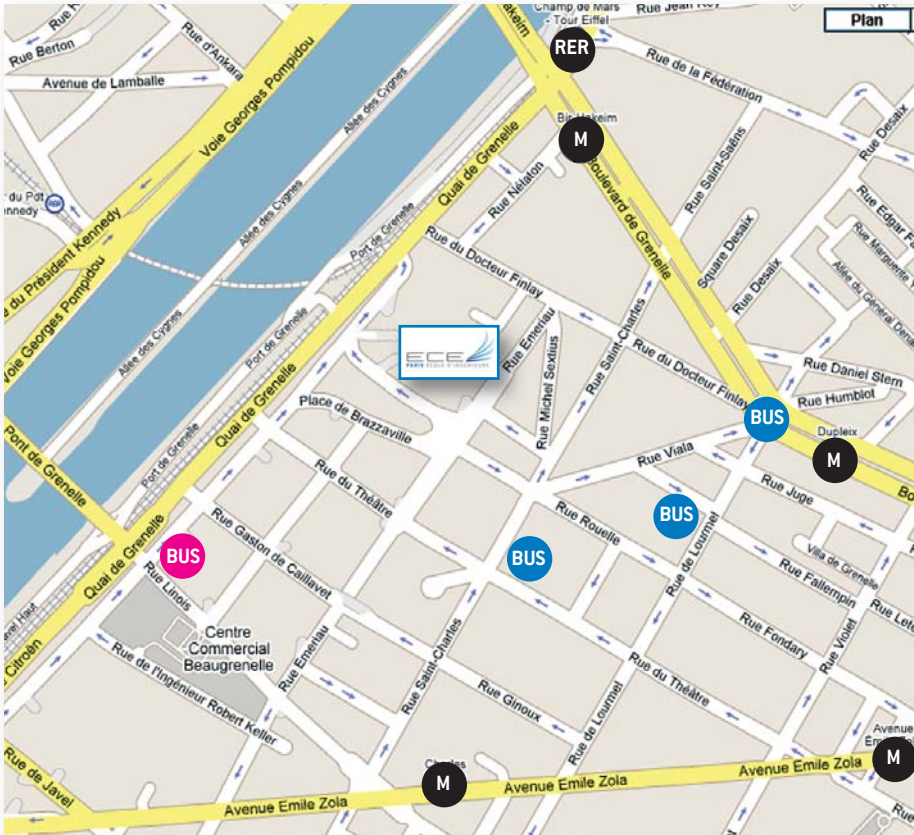

37, QUAI DE GRENELLE "IMMEUBLE POLLUX" - 75015 PARIS

Pour vous rendre QUAI DE GRENELLE, plusieurs possibilités s'offrent à vous.

- **MÉTRO LIGNE 6** : Bir-Hakeim
- **RER C** : Champ de mars, suivre la sortie du Métro Bir-Hakeim
- **BUS 42** : Théâtre, Rue Rouelle ou Docteur Finlay
- **BUS 70** : [direct depuis Sèvre-Babylone] : Pont de Grenelle – Place Fernand Forest
- **BUS 69** : Terminus Champ de mars

Arrivée par la station Bir-Hakeim : prendre la rue Nélaton en face de la sortie du métro, puis tourner à gauche rue du Docteur Finlay jusqu'au numéro 20.

Arrivée par la station Duplex : prendre la rue du Docteur Finlay jusqu'au numéro 20, après avoir traversé le Boulevard de Grenelle.

Au n°20 de la rue du Docteur Finlay (grand panneau bleu), monter la rampe Finlay. Vous arrivez alors devant l'école maternelle et nous sommes juste en face. Il faut monter un étage (niveau 3), l'accueil se situe à gauche et l'administration à droite.